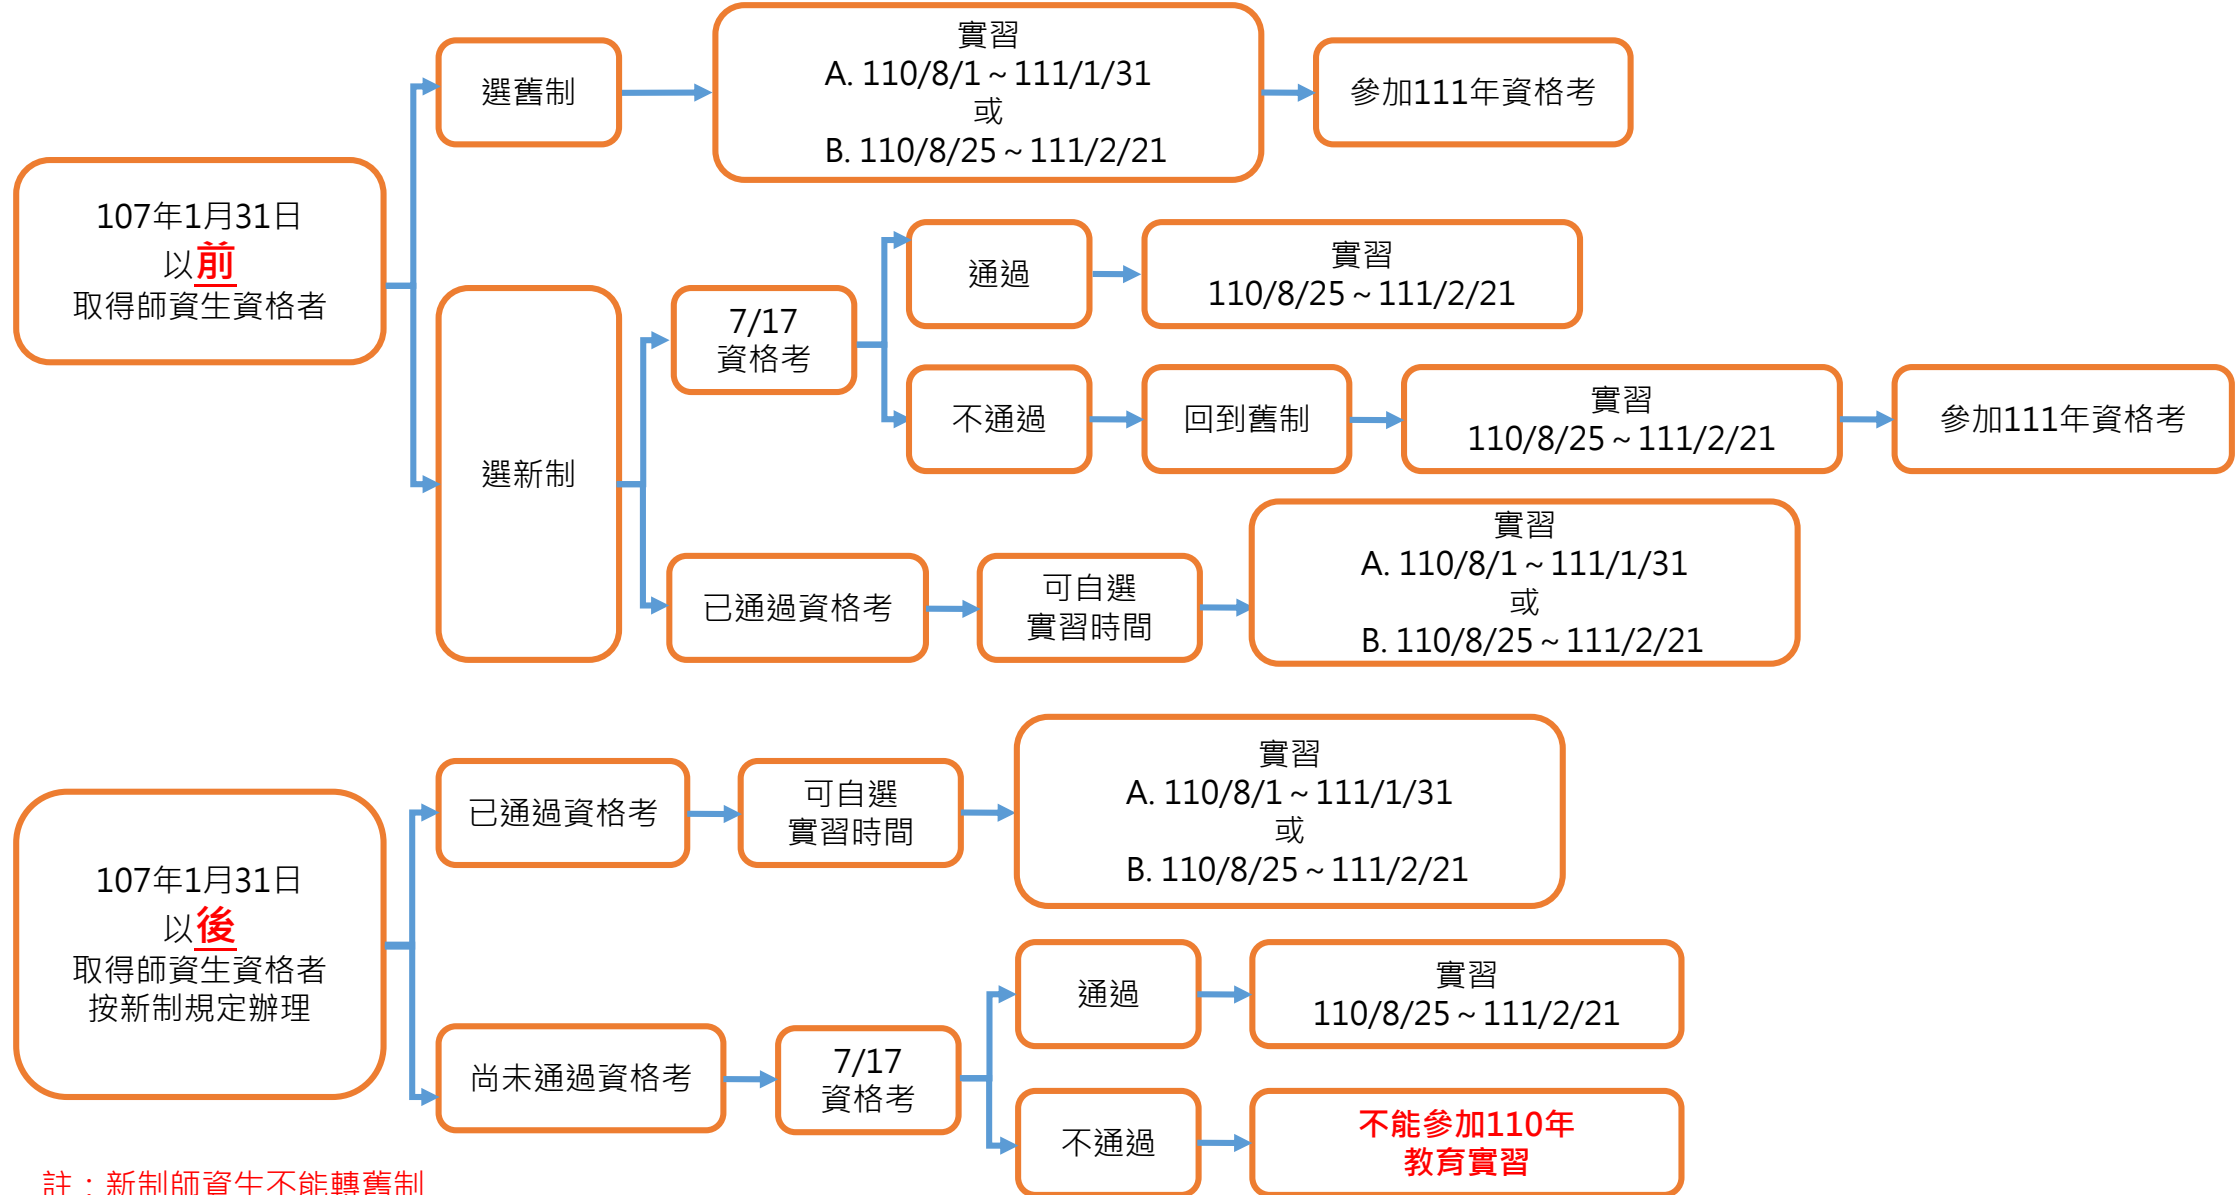

110學年度第1學期新舊制師資生實習流程圖

註：新制師資生不能轉舊制